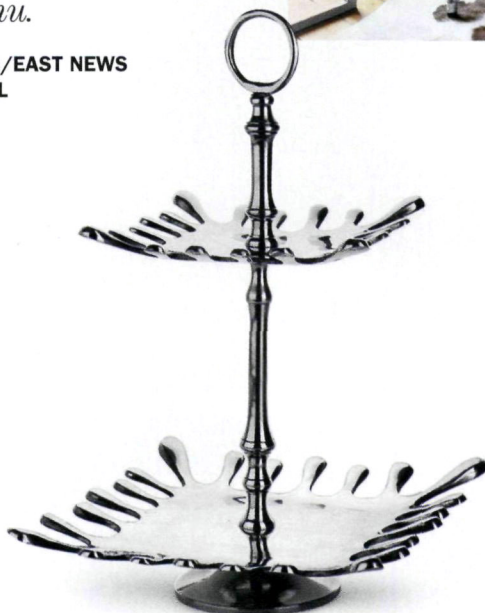

POLECANE PRZEZ

WESTWING
HOME AND LIVING

Na srebrnym globie

Platerowane, niklowane, chromowane, wykonane z czystego kruszcu. Akcenty w odcieniu srebrnym mają różne oblicza. Kojarzą się z wnętrzami klasycznymi, ale uszlachetniają każdy styl. Dodaj szczyptę srebra do twojego domu.

ZDJĘCIE ARANŻOWANE **LUC WAUMAN/HEMIS/EAST NEWS**
MATERIAŁ OPRACOWANY PRZEZ **WESTWING.PL**

NA ŚWIECZKĘ

*Lichtarz Candelabrum,
159 zł, Westwing.pl*

NA CIASTKA

*Piętrowa patera Offa,
399 zł, Westwing.pl*

NA OWOCE

*Patera w kształcie liścia Folium,
89 zł, Westwing.pl*

NA JAJKO

*Kieliszek z kłosem Ovum,
79 zł, Westwing.pl*

NA PRZYPRAWY

*Komplet pojemników Ampolia,
299 zł, Westwing.pl*

NA DROBIAZGI

*Eleganckie pudierko Acredo,
139 zł, Westwing.pl*