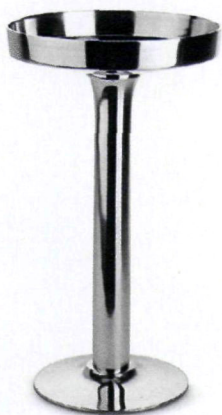

POLECANE PRZEZ

WESTWING
HOME AND LIVING

Na srebrnym globie

Platerowane, niklowane, chromowane, wykonane z czystego kruszcu. Akcenty w odcieniu srebrnym mają różne oblicza. Kojarzą się z wnętrzami klasycznymi, ale uszlachetniają każdy styl. Dodaj szczyptę srebra do twojego domu.

ZDJĘCIE ARANŻOWANE **LUC WAUMAN/HEMIS/EAST NEWS**
MATERIAŁ OPRACOWANY PRZEZ **WESTWING.PL**

NA ŚWIECZKĘ

*Lichtarz Candelabrum,
159 zł, Westwing.pl*

NA CIASTKA

*Piętrowa patera Offa,
399 zł, Westwing.pl*

NA OWOCE

*Patera w kształcie liścia Folium,
89 zł, Westwing.pl*

NA JAJKO

*Kieliszek z kłosem Ovum,
79 zł, Westwing.pl*

NA PRZYPRAWY

*Komplet pojemników Ampolia,
299 zł, Westwing.pl*

NA DROBIAZGI

*Eleganckie pudierko Acredo,
139 zł, Westwing.pl*