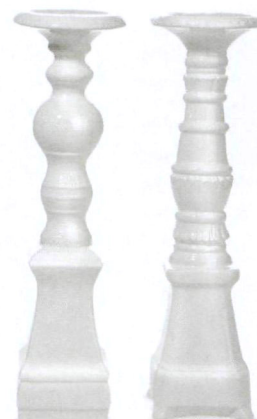

ZIMOWY STÓŁ

zdjęcie aranżowane Baguzzi Mondadori/East News materiał opracowany przez Westwing.pl

Poszukując różnych odcieni bieli, przygotowaliśmy świąteczny stół. Zestawiliśmy ze sobą przedmioty nowoczesne i te o klasycznej linii. Biały kolor zawsze działa jak stylistyczny balsam – wszystko do siebie pasuje.

LIŚCIASTA

Filiżanka do kawy Diamo, Jacques Pergay
79 zł, Westwing.pl

SMUKŁE

Świeczniki Deco Blanc, Chalet Miteux
79 zł/2 szt., Westwing.pl

ZDOBIONY

Talerz Ramage, We francuskim stylu
329 zł/12 szt., Westwing.pl