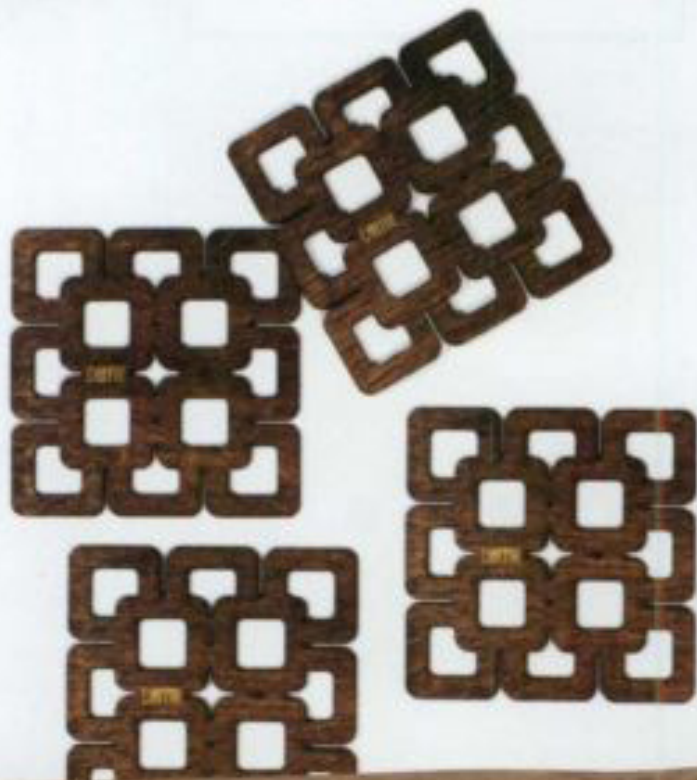

EKSIM

**TORTOWNICA**

**Oak Tray**

Bardzo praktyczny stolik z blatem, który pełni jednocześnie funkcję tacy do serwowania. Fornir dębowy. Metalowe nogi w kolorze czarnym.

499 zł, ZUVER  
[www.formazone.pl](http://www.formazone.pl)

**ANDRUTY**

**Podkładki Drewniane**

**Wooden Squares**

Drewniane podkładki pod kubki z autorskim wzorem. Wielkość podkładek: 10,5 x 10,5 cm. Ręcznie bejcowane.

36 zł/4 szt., DAFFNE, [www.pakamera.pl](http://www.pakamera.pl)