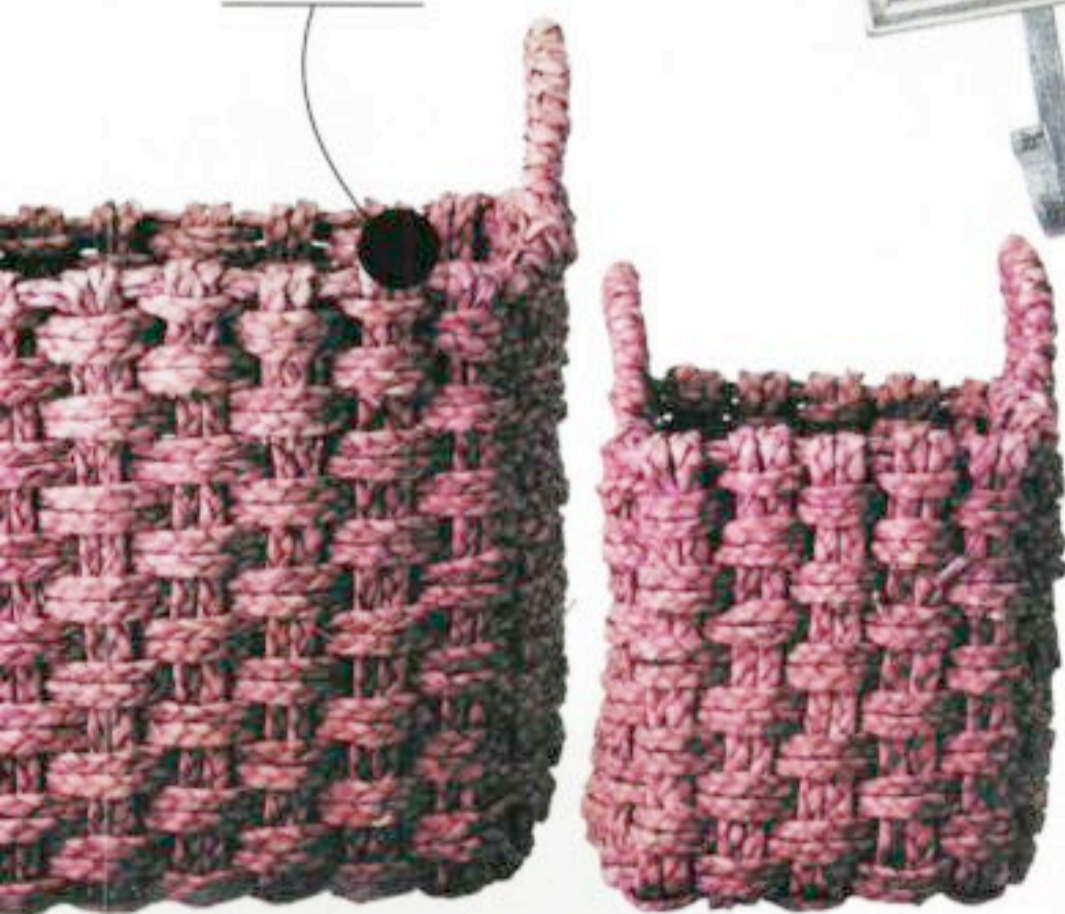

Metalowy obrazek,  
wym.: 20 x 13,5 cm,  
ARMONIA, 10 zł

Poszewka Jungla,  
wym.: 35 x 50 cm,  
HOME & YOU,  
19,50 zł

Porcelanowy pojemnik  
na suszoną lawendę,  
Eau de Lavande,  
WESTWING, 59 zł

Wieszak Prowansja  
z drewna i metalu,  
Beldeco,  
LAWENDOWY  
KREDENS, 68 zł

Plecione kosze  
z wygodnymi uchwytami,  
Bloomingville,  
SQUARE SPACE, 291 zł

Dolomitowe osłonki  
na doniczki,  
Altom Design,  
PIĘKNOWDOMU.PL,  
od 9,50 zł

2

3

1

4

5

6