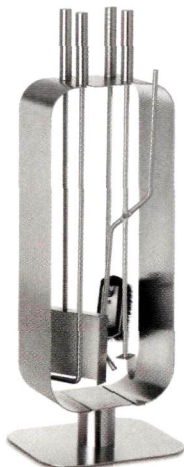

ARTUS,
patynowany metal
parkanex.pl .193 zł

BLOMUS BEPOP,
stal nierzezwna
CzerwonaMaszyna.pl
wzór

MOON,
lakierowana stal
parkanex.pl .241 zł

Stal nierzezwna
bertelsen.pl .499 zł

Metal
dekoracjadomu.pl
.149 zł

URODA PRZEDMIOTÓW

Zestaw kominkowy

Stoi na widoku, tuż obok paleniska.
Wyberzmy więc taki, którego styl będzie pasował do obudowy naszego kominka.

WYBÓR: Dominika Roznowicz ZDJĘCIA: producenci

Więcej
w wydaniu
cyfrowym
**Pobierz
CZTERY KĄTY
na tablet**

SET & BASKET,
lakierowany metal
westwing.pl .589 zł

Lakierowana stal
i drewno
Koperfam .592 zł

Stal nierzezwna
i lakierowana
bertelsen.pl .685 zł

Stal nierzezwna
i lakierowana
Koperfam .366 zł