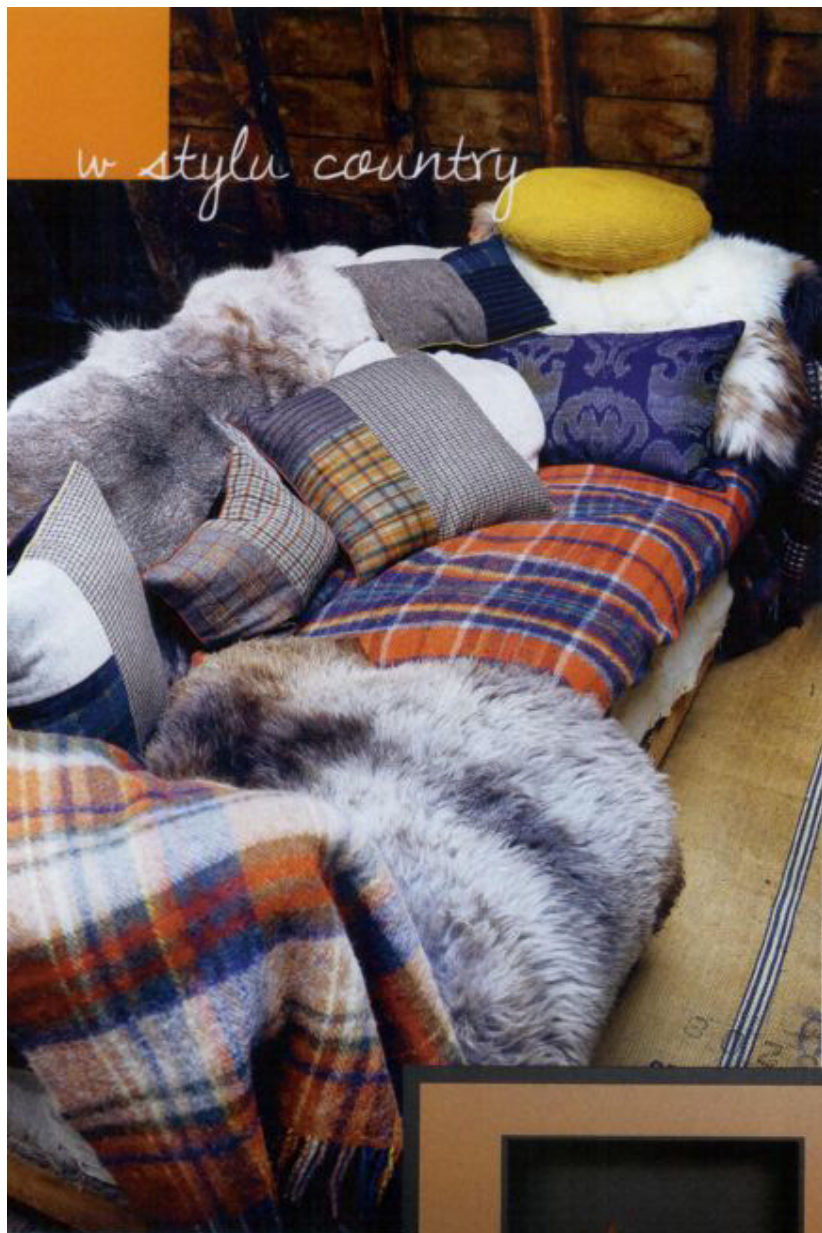

w stylu country

1. PODUSZKA DEKORACYJNA GRIZZLY
Z EKOLOGICZNEGO FUTRA,
KOLEKCJA URBAN SAFARI, SAHCO,
437 ZŁ, DECORATORE.PL

2. ŚWIECA SPA „TRUSKAWKOWY SORBET Z KARMELEM”
Z NATURALNYMI OLEJKAMI ETERYCZNYMI,
24 ZŁ, MYDLARNIA U FRANCISZKA, UFRANCISZKA.PL

3. POJEMNIK NA DREWNO CHIMO
MATOWA STAL NIERDZEWNA, 869 ZŁ, BLOMUS.PL

4. BIKOMINEK Z MIEDZI GALWANICZNEJ (SERIA ALPHA)
DO POWIESZENIA NA ŚCIANIE, 670 ZŁ, KRATKI.PL

cichy kącik

Święta to czas radości i spotkań z rodziną, przyjaciółmi, długo niewidzianymi znajomymi. Ale to także czas odpoczynku od hałasu i zawrotnego tempa codziennej biegania. Chwila świętego spokoju. Zafunduj ją sobie koniecznie! Wystarczy wygodny fotel, ciepły pled, trzaskający ogień w kominku, zapach drzewka albo nastrojowej świecy. Usiądź wieczorem w swoim magicznym kątku i, popijając grzane wino lub aromatyczną herbatę, zanurz się w od dawna odkładanej lekturze. Albo... nie rób nic. Po prostu odetchnij, wstuchując się w cichą noc, świętą noc. ■