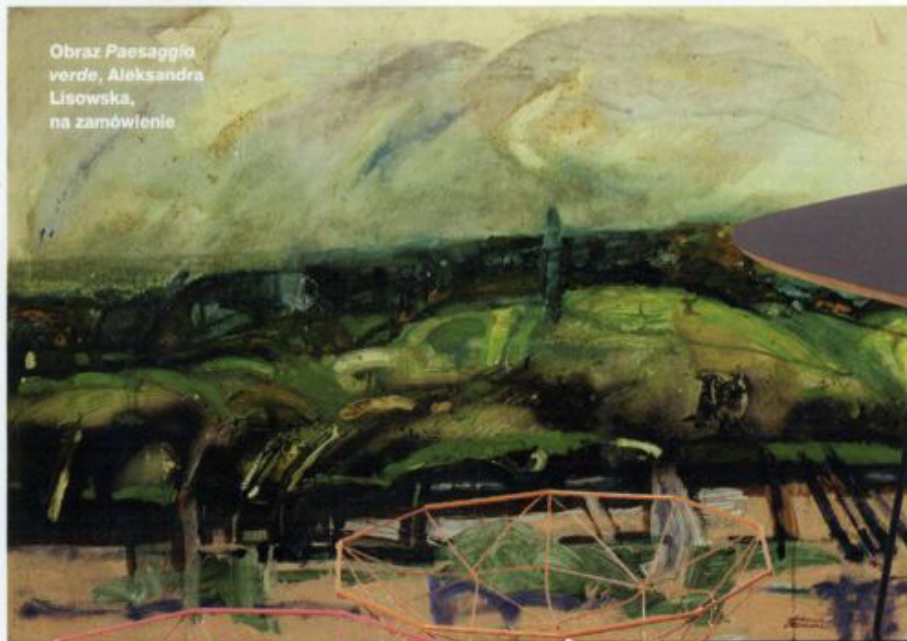

Obraz Paesaggio verde, Aleksandra Lisowska, na zamówienie

KLUCZ DO WNETRZA

Stół Maple
840 zł, Iker

Artystyczny porządek

Szukamy inspiracji, przeglądając albumy ze współczesnym malarstwem i rzeźbą. Niech miękkie wielobarwne tkaniny i stylowe dekoracje spotkają się z prostymi meblami i gadżetami. Bo wnętrza urządzone według takiego pomysłu wyglądają efektownie, oryginalnie, osobiście.