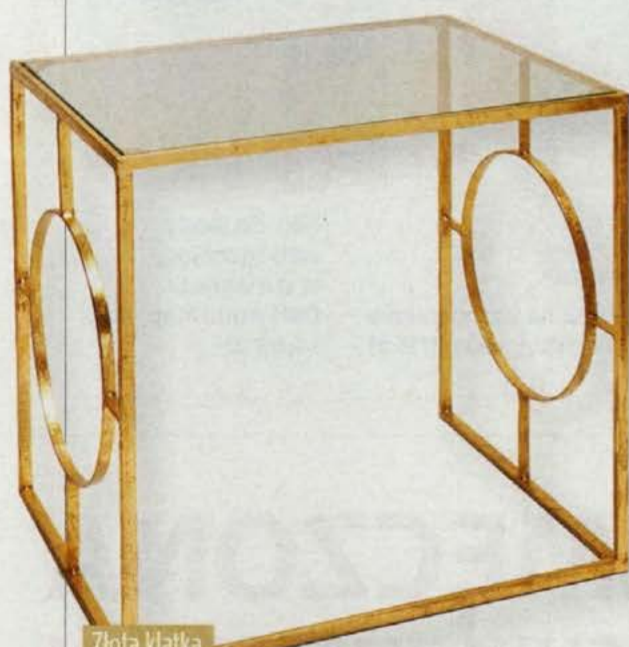

Szykowne lata 30.

**Esencja elegancji
LAMPA TUXEDO**

Ceramiczna podstawa w stonowanych odcieniach, klasyczny kształt klosza - elegancja w każdym calu.
home-you.com/
199 zł

Godzą klasykę z awangardą i znów goszczą we wnętrzach. To świetny patent na to, jak **zamienić duży pokój w gustowny salon.**

**Złota klatka
STOLIK Z KOŁAMI**

Lekki szklany blat i delikatny złoty stelaż - połączenie idealne.
zarahome.com/599 zł za 2 szt.

**Po prostu ikona
PLAKAT**

Marlena Dietrich - niekwestionowana gwiazda kina lat 20. i 30. XX wieku. allposters.pl/od 64 zł