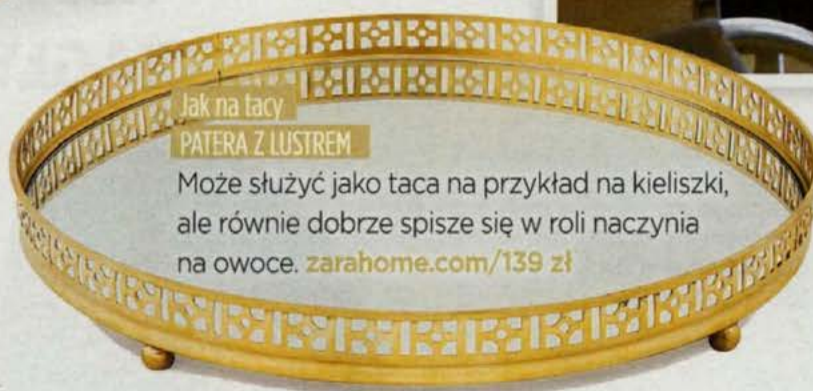

**Jak na tacy
PATERA Z LUSTREM**

Może służyć jako taca na przykład na kieliszki, ale równie dobrze spisze się w roli naczynia na owoce. zarahome.com/139 zł

**Od podłogi do sufitu
TAPETA MEDALION**

Już jedna ściana pokryta taką tapetą odmieni całe wnętrze.
leroymerlin.pl/
49,99 zł