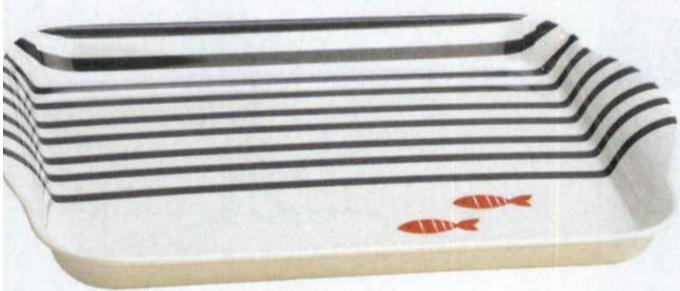

Morskie akcenty

Styl marine nie musi oznaczać urządzania całego domu w bieli, czerwieni i granacie. Pozwólmy sobie na jego subtelną interpretację. Kosz wyplatany z algi morskiej, poduszka z czerwonymi pomponami i romantyczna latarenka. Wystarczy... Już jest pięknie!

Taca Sea, 29 zł
www.westwing.pl

Dekoracja Dogy Mini, 139 zł
www.westwing.pl

Latarenka Sueze, 69 zł
www.westwing.pl

Poduszka Triangle Blue, 89 zł
www.westwing.pl

Kosz Nature Silvery, 139 zł
www.westwing.pl