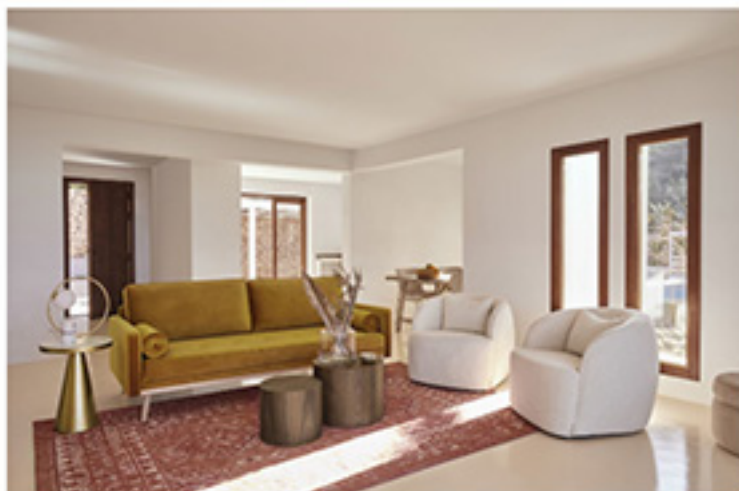

- mówi Delia Lachance, założycielka i Chief Creative Officer Westwing.

Przytulna sofa i miękkie fotele zachęcają do relaksu; Westwing Collection Modern Natural (Fot. materiały partnerskie)

Wszystko co najlepsze w domu

WESTWING COLLECTION

COŚMI NADZĄ LETNIA KOLEKCJA >

DOMIŚĆ IŁY WYBÓR >

Trend Collection
Botanical Bloom

WYBÓR TREND >

Westwing Collection - Modern Natural jest dostępna od maja na WestwingNow.pl

TAKO DEKORACJE, NIEBIE, URZĄDZANIE WNĘTRZ, WESTWING, WNĘTRZA BOHO, WNĘTRZA RETRO

ZOBACZ TAKŻE